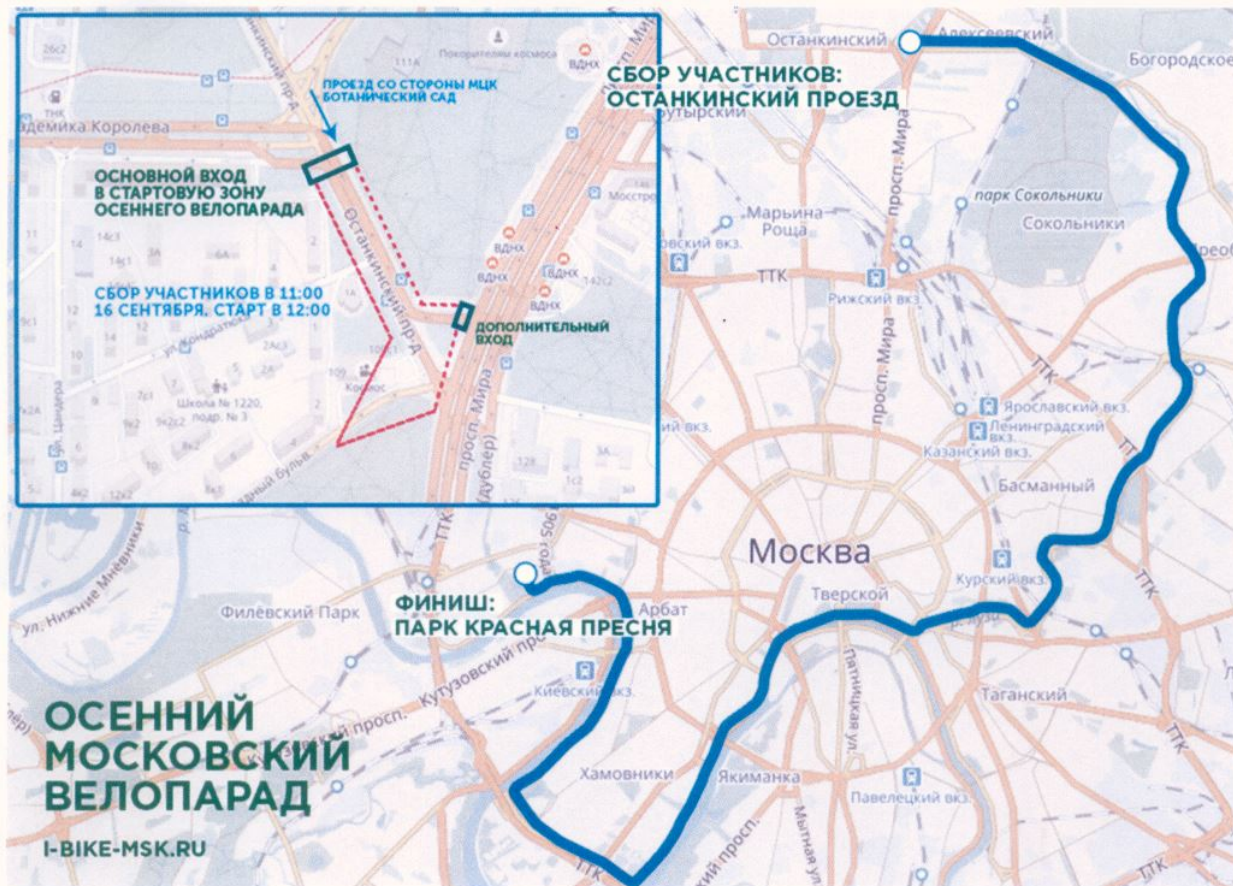

16 сентября в Москве состоится Осенний велопарад, в котором примут участие более 35 тысяч москвичей и гостей города.

Карта маршрута Осеннего Велопарада

В связи с этим будет ограничено движение на улицах:

**Улица Космонавтов, ул. Бориса Галушкина,
Ростокинский проезд – с 12:15 до 13.15**

Просим с пониманием отнестись к временным неудобствам
и заранее планировать свой маршрут!